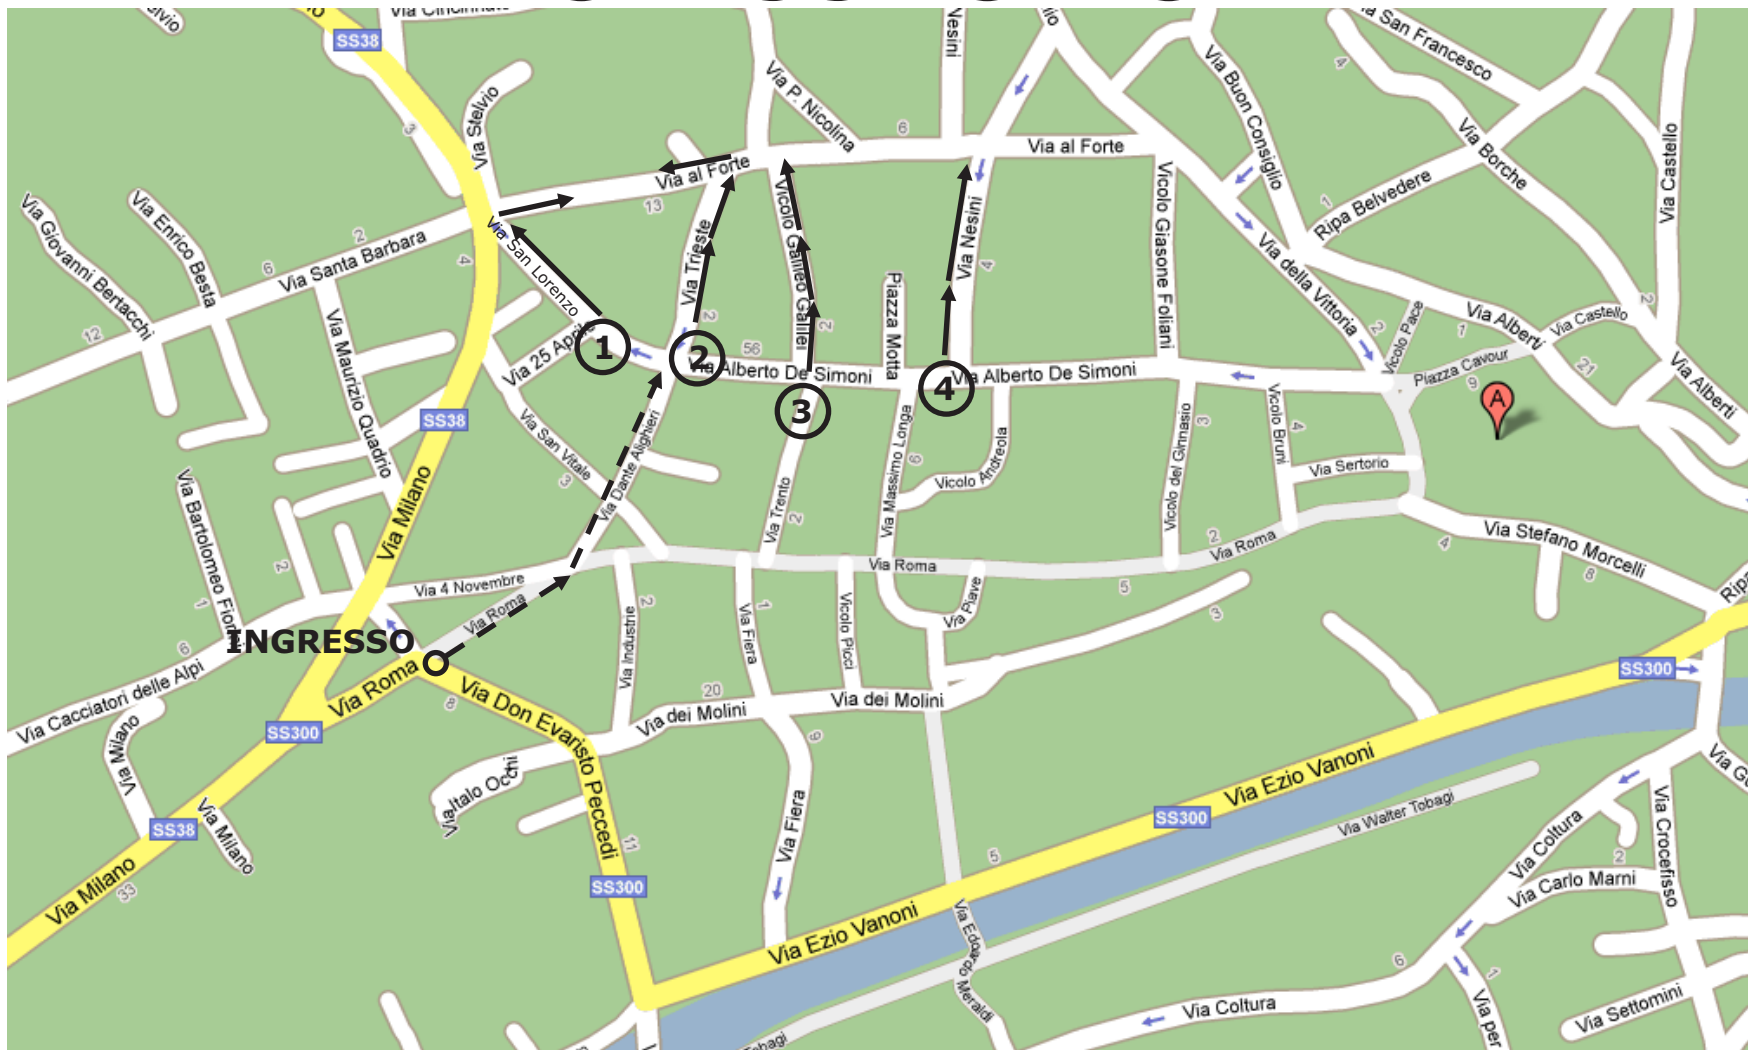

INGRESSI GRIGLIE

TUTTI GLI ATLETI (PODISTI, SKI ROLL, CICLISTI AGON., CICLOTURISTI E NON TESSERATI) DEVONO ARRIVARE ALL'INGRESSO DI VIA ROMA DI FRONTE ALLA BANCA POPOLARE DOVE SI RITIRA IL PACCO GARA.

A quel punto seguite le indicazioni per gli ingressi alle griglie di competenza, che saranno così predisposte dall'organizzazione:

- 1) ATLETI SKI ROLL E PODISTI MEZZAMARATONA INGRESSO DA VIA SAN LORENZO DOPO AVER PERCORSO VIA DANTE.
- 2) PODISTI PER CAMMINATA MASCHILE E FEMMINILE, ATLETI CICLISTI FEMMINILE TESSERATI E ATLETI CICLISTI MASCHILE TESSERATI CON GRIGLIA DI MERITO- INGRESSO DA VIA TRIESTE, DOPO AVER PERCORSO VIA DANTE
- 3) ATLETI MASCHILE TESSERATI INGRESSO DA VIA GALILEI, DOPO AVER PERCORSO U VIA DANTEED UN TRATTO DI VIA DE SIMONI.
- 4) ATLETI CICLISTI MASCHILE E FEMMINILE **NON TESSERATI** INGRESSO DA VIA NESINI DOPO AVER PERCORSO VIA DANTE ED UN TRATTO DI VIA DE SIMONI.