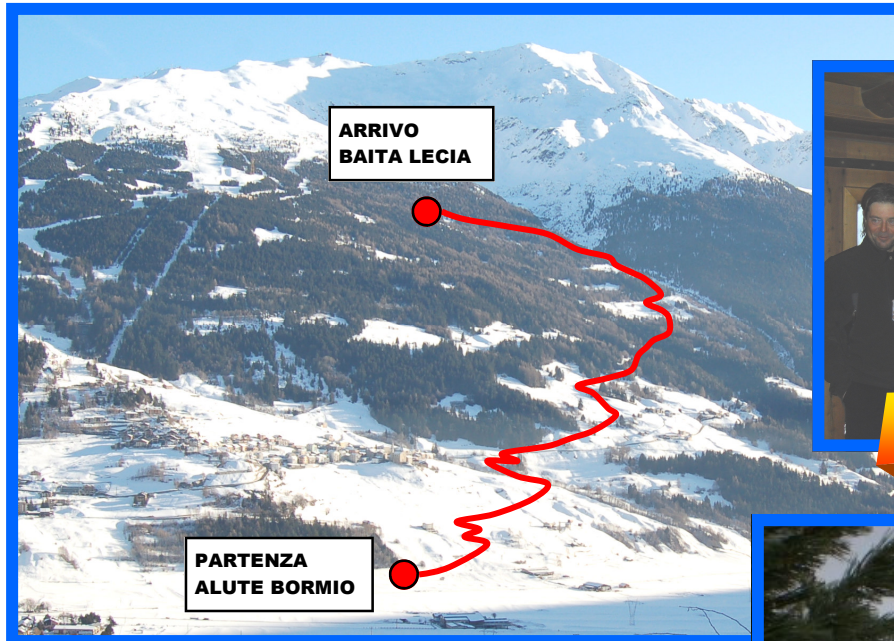

TOUR DE TROSC 2012

DOMENICA 8 GENNAIO 2012

ESCURSIONE NON COMPETITIVA DI SKI ALP
CON PARTENZA ALLA FRANCESE DALLE ORE 9,00
E ARRIVO ALLA SPLENDIDA BAITA LECIA

ALL'ARRIVO IN LOCALITA' PRATI DI LECIA CAMPO PROVA ARTVA
CON RICERCA GESTITA DALLA DITTA MAMMUT
A SEGUIRE RISTORO PARTY A BAITA LECIA